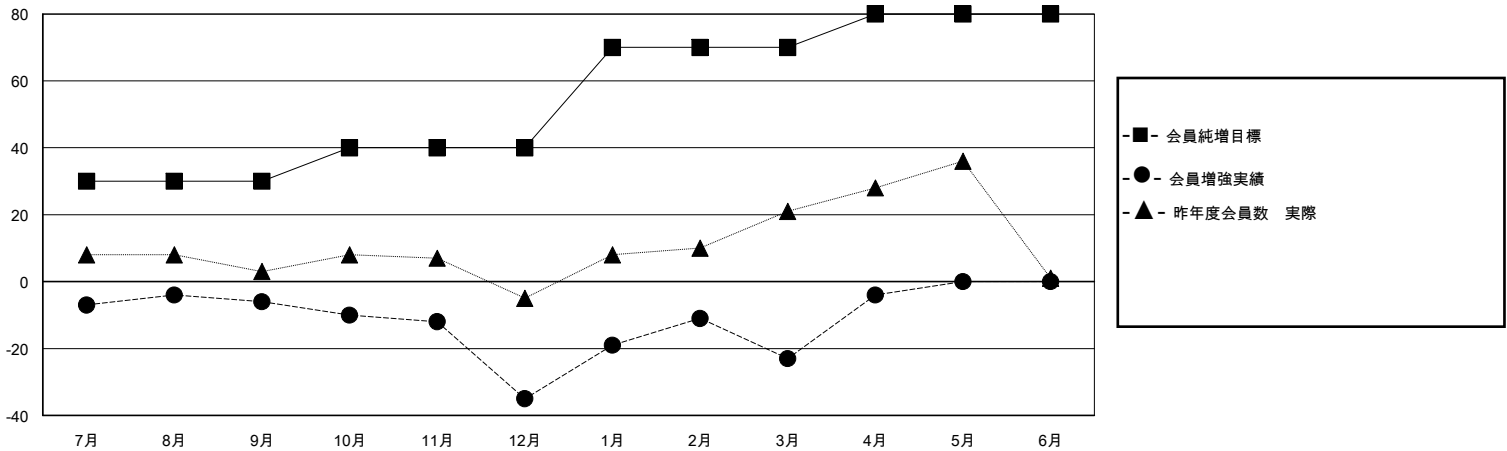

MONTHLY MEMBERSHIP PROGRESS REPORT

District 333 B

Results as of: 4/30/2024

GMT:

地域 JAPAN

GMT会則地域

クラブ				名			
結果：2023-2024				結果：2023-2024			
四半期	新クラブ目標	新クラブ	解散クラブ	四半期	会員純増目標	会員増強実績	退会者(転籍を含む)実際
7月/8月/9月	0	0	0	7月/8月/9月	30	18	23
10月/11月/12月	1	0	0	10月/11月/12月	10	7	36
1月/2月/3月	0	0	0	1月/2月/3月	30	45	32
4月/5月/6月	0	1	0	4月/5月/6月	10	22	3

新クラブ目標及び実績累計

会員目標及び実績累計

解散クラブ: 0	25 CLUBS OF 47 一名以上の新会員を登録	男女別
退会者		男性 952 (66.67%)
物故会員 9		女性 476 (33.33%)
クラブ解散 0	会員累計データを見るには、ここをクリック	世帯主/家族会員合計 633
その他 85		国際会費半額の家族会員 374
合計 94		