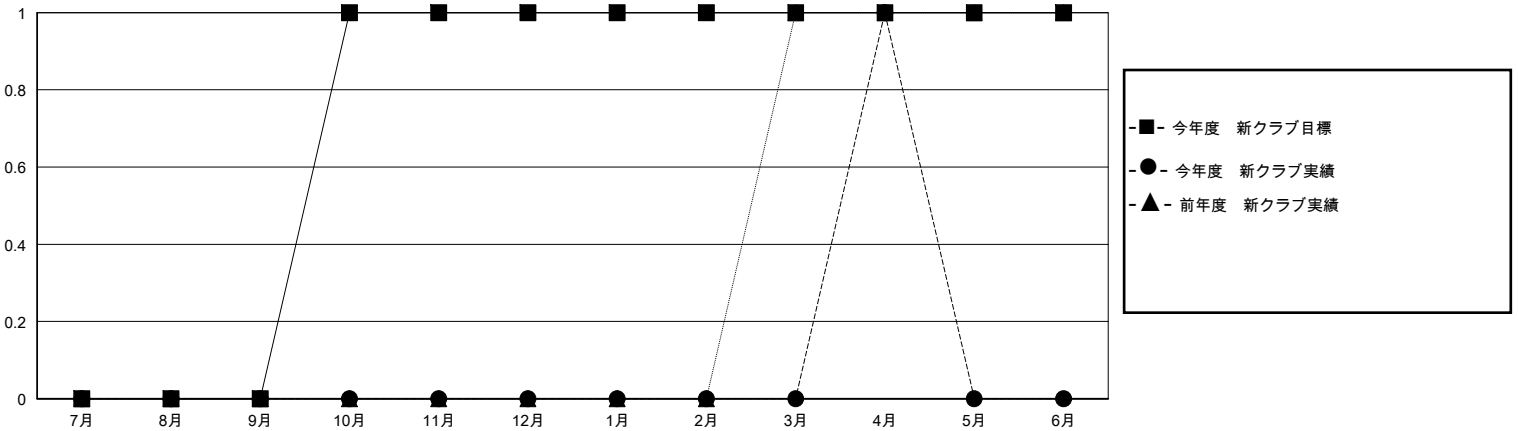

MONTHLY MEMBERSHIP PROGRESS REPORT

District 333 B

Results as of: 4/30/2024

GMT:

地域 JAPAN

GMT会則地域

クラブ				名			
結果：2023-2024				結果：2023-2024			
四半期	新クラブ目標	新クラブ	解散クラブ	四半期	会員純増目標	会員増強実績	退会者(転籍を含む)実際
7月/8月/9月	0	0	0	7月/8月/9月	30	18	23
10月/11月/12月	1	0	0	10月/11月/12月	10	7	36
1月/2月/3月	0	0	0	1月/2月/3月	30	45	32
4月/5月/6月	0	1	0	4月/5月/6月	10	22	3

新クラブ目標及び実績累計

会員目標及び実績累計

解散クラブ: 0	25 CLUBS OF 47 一名以上の新会員を登録	男女別
退会者		男性 952 (66.67%)
物故会員 9		女性 476 (33.33%)
クラブ解散 0	会員累計データを見るには、ここをクリック	世帯主/家族会員合計 633
その他 85		国際会費半額の家族会員 374
合計 94		